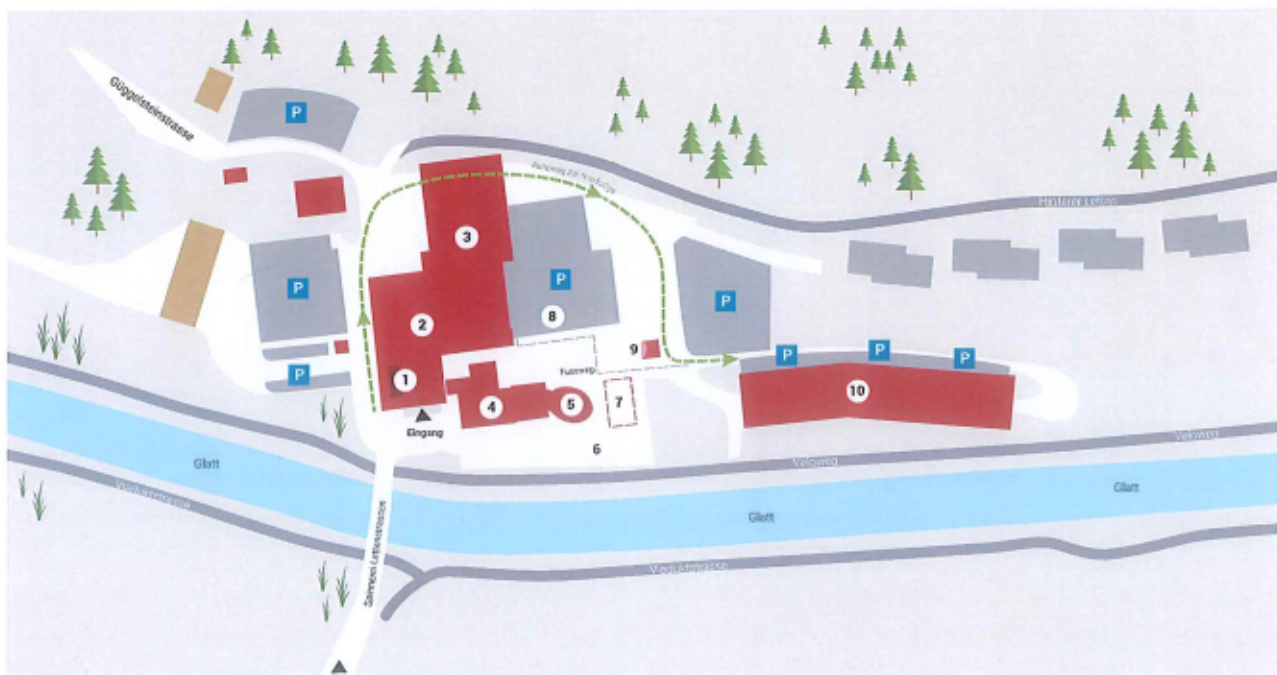

## Anfahrt / Directions riverside

## Arealplan riverside

- |  |   |   |  |
|--|---|---|--|
| 1 Reception                                    | 4 Restaurant Kesselhaus                           | 7 Riveralp - Fondue-Chalet<br>(November - Januar) | 10 Riverlodge<br>Hotelzimmer 101 - 126 / 201 - 226<br>Seminarräume |
| 2 Hotel Zimmer 401 - 444<br>Seminarräume       | 5 Restaurant Thaiparden<br>(Frühstücksrestaurant) | 8 Bowling   |  |
| 3 Seminarräume<br>Kammerkassl<br>Autoverleiher | 6 Terrasse / Biergarten<br>(Mai - September)      | 9 Anlieferung                                     |  |